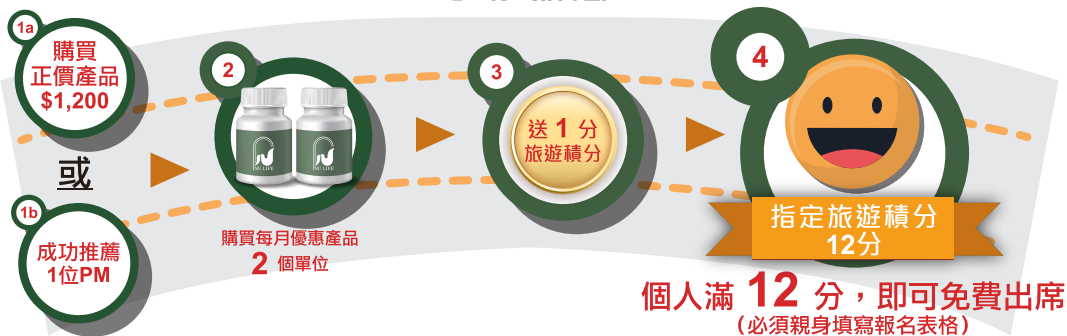

當晚星星之夜司儀 - 李卓霖先生
和王世匡先生

每月抽出10位幸運兒角逐
27萬元大抽獎

參加AutoPlus自動加，
最高可享HK\$1000產品券

星級美食 -
健腸強免疫寒天沙律

截止報名日期：
2019年6月30日

出發日期：2019年7月20日

白水寨之旅

BAISHUIZAI

名額有限，先到先得

2019 NU LIFE 神州豪華遊

消費送旅遊積分 滿12分送免費旅遊

參加辦法

參加資格

出席資格	指定旅遊積分
優惠會員/直銷商本人	12分
帶第1位直系親屬出席	額外+10分
帶第2位直系親屬出席	額外+10分

備註：

1. 公司每月推出三款優惠產品，即日正價購買滿\$1,200（以一張單計算）或推薦一位PM可以購買2個單位優惠產品，可獲得1分神州豪華遊積分，如此類推。
2. 星星之夜購買之正價消費優惠產品不能計算旅遊積分，因為優惠不能重覆使用（例：如果要計算旅遊積分，需額外正價購買）。
3. 所有旅遊積分只限於計算日期內有效，不可延期使用。
4. 每月的優惠產品會隨時更改，公司保留更改的權利。
5. 所有會員達到合乎出席旅遊資格時，必須親自遞交報名表格，出席名額有限，額滿即止。（達到出席資格而沒有於截止日期前遞交報名表格，將當作自動放棄論）
6. 所有已報名出席之會員，如因任何原因而未能出席是次旅遊，其出席資格不可以轉讓給任何人，將當作自動放棄論。
7. NU LIFE INTERNATIONAL 將會保留最終決定及解釋權。