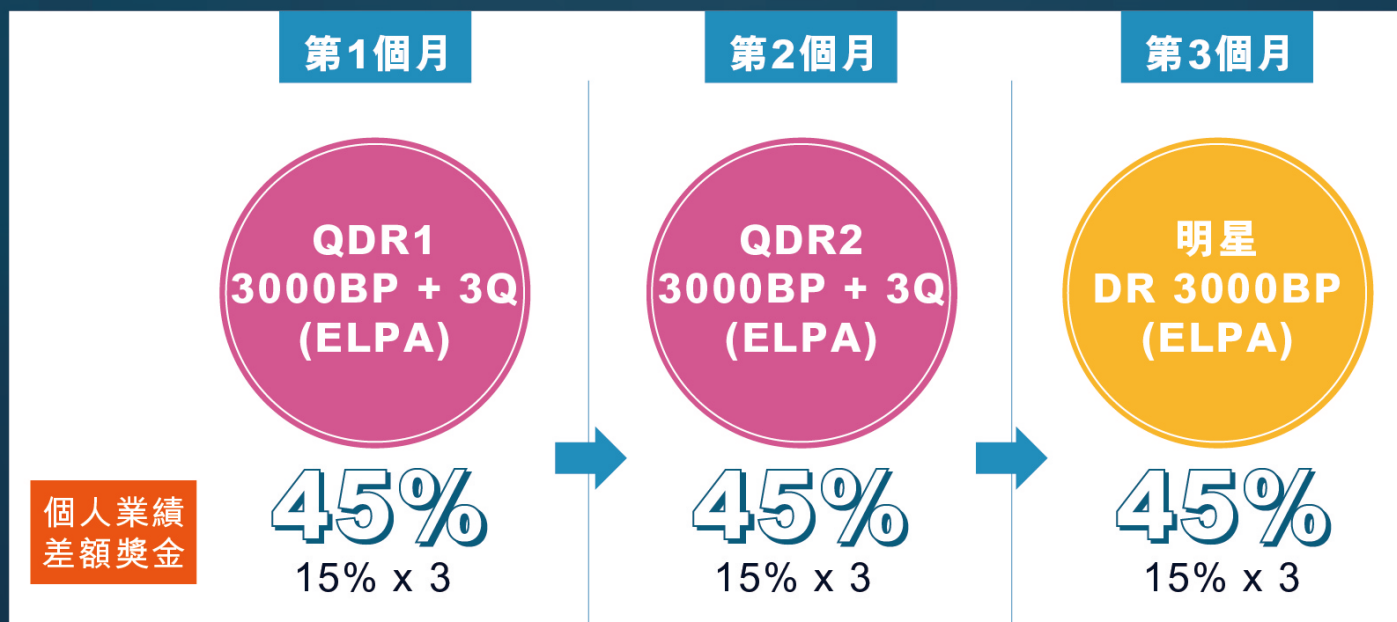

企業家初創獎

推廣日期：2020年9月1日 至 2020年12月31日

「企業家初創獎」 尊享3倍業績差額獎金優惠

符合其餘明星資格便可以成為明星DR並享有明星各種福利。但由於之前月份已享有45%個人業績差額獎金，因此不會有追加之前月份差額的獎金。

← 未正式晉升DR前為「企業家初創期」 →

企業家初創期間，上線不會因下線QDR1 / QDR2收到45%個人業績差額獎金而成為星爸媽或星爺。