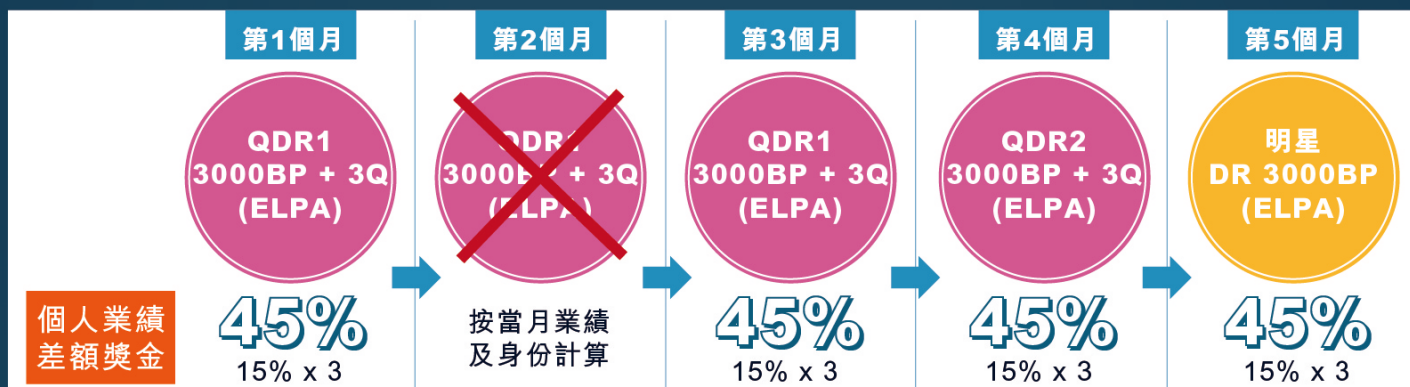

「企業家初創獎」特殊例子