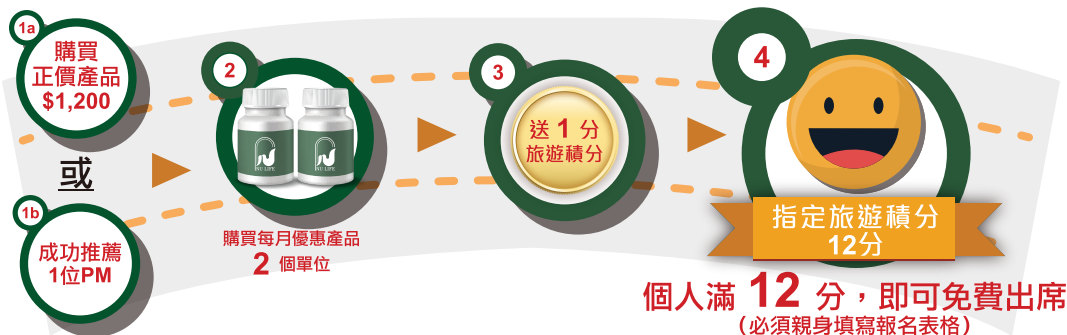

# 神州豪華遊 CHINA TOUR

「2020 一個旅程，3個方法！」

截止報名日期：2019年11月30日 | 出發日期：2020年1月中

## 參加辦法01

### 消費送旅遊積分 滿12分送免費旅遊