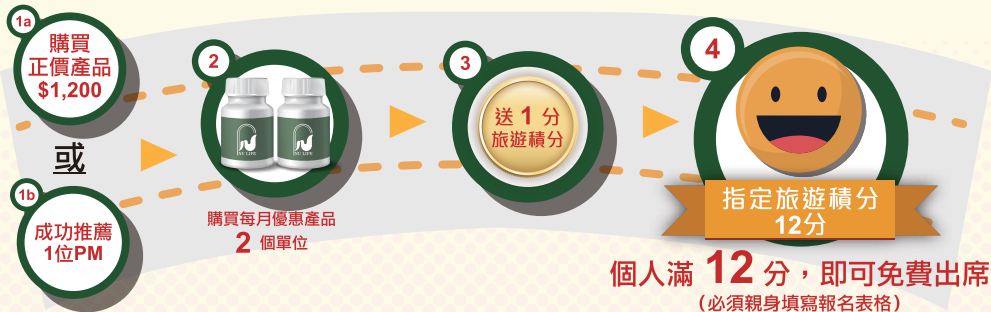

健腸大使獲頒發健腸仔寶TEE

白水寨之旅ipad mini得獎者
李耀輝先生（左一）

演講比賽參賽者 - 李耀輝先生

演講比賽參賽者 - 李耀輝先生
（左二）及一眾支持者

當晚星之夜司儀 - 李勤忻小姐(左)
和李卓霖先生(右)

每月抽出10位幸運兒角逐
27萬元大抽獎

參加AutoPlus自動加，
最高可享HK\$1000產品券

星級美食 -
椰菜花配紫菜蛋黃醬

神州豪華遊

金筷子美食團

2020
NU LIFE
旅遊研討會

潮汕之旅 CHAOSHAN

計算日期：2019年7月至12月

截止報名日期：2019年11月30日 | 預算出發日期：2020年2月

參加辦法01

消費送旅遊積分 滿12分送免費旅遊

優惠會員及直銷商出席資格

優惠會員 / 直銷商本人	優惠會員 / 直銷商本人 帶第 1 位直系親屬出席	優惠會員 / 直銷商本人 帶第 2 位直系親屬出席
指定旅遊積分 12分	指定旅遊積分 額外 + 10分	指定旅遊積分 額外再 + 10分

一個旅程

3個方法!!

或

參加辦法02

1000BP + 購買指定旅遊優惠產品

直銷商出席資格