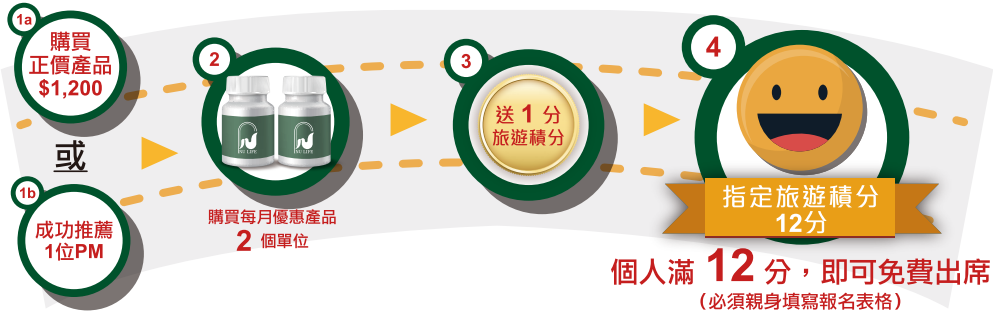

如所有分數均以此模式完成，非首次出席亞洲FUN紛遊的會員：
A 積分只需 6分（保持不變），**B** 積分只需 2分

全新早起 優惠

- 9月份
- 10月份
- 11*月份 (11月15日前)

於指定月份期間的其中1個月內，完成健腸1+4模式，可以獲得以下優惠：

- 1. 一個月內達成 **A** 積分 2分
- 2. **B** 積分 只需 1分
- 3. 大會 上台褒獎

詳情及細則以公司宣傳單張為準

神州豪華遊

金筷子美食團

2020
NU LIFE
旅遊研討會

潮汕之旅 CHAOSHAN

計算日期：2019年7月至12月

截止報名日期：2019年11月30日 | 預算出發日期：2020年2月

參加辦法01

消費送旅遊積分 滿12分送免費旅遊

優惠會員及直銷商出席資格

優惠會員 / 直銷商本人	優惠會員 / 直銷商本人 帶第 1 位直系親屬出席	優惠會員 / 直銷商本人 帶第 2 位直系親屬出席
指定旅遊積分 12分	指定旅遊積分 額外 + 10分	指定旅遊積分 額外再 + 10分

一個旅程

3 個方法!!

或 參加辦法02

1000BP + 購買指定旅遊優惠產品

直銷商出席資格

直銷商本人	直銷商本人 帶第 1 位直系親屬出席	直銷商本人 帶第 2 位直系親屬出席
指定旅遊優惠產品 HK\$2,980	指定旅遊優惠產品 HK\$2,980	指定旅遊優惠產品 HK\$2,980
連續 2 個月 1000 BP (個人組織)	連續多 1 個月 1000 BP (個人組織)	再連續多 1 個月 1000 BP (個人組織)